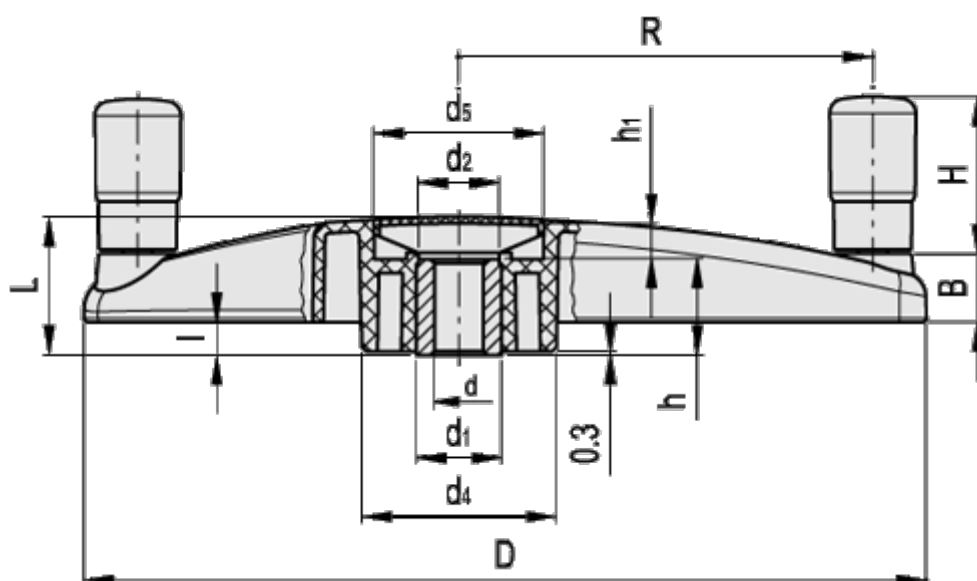

Varenummer: 23102077316
Beskrivelse: E+G Håndhjul
ETK.400+I A-20-C6

Mål

B = 28	h = 38
d = 400	h1 = 14
d1 = 35	l = 12
d2 = 33	L = 54
d4 = 80	R = 178
d5 = 70	
d h7 = 20	
H = 65	